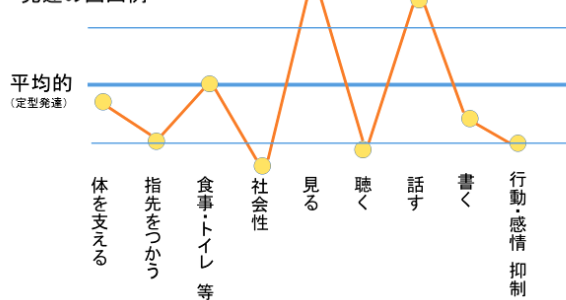

多様性の受容と共感 そして寛容さ

ASD、ADHD、SLD。見聞きしたことはありませんか。どれも発達障害の分類です。

ASDは自閉症スペクトラム障害、ADHDは注意欠陥多動性障害、SLDは特異的学習症と呼ばれています。発達障害がある人は、発達の進み方に、早い部分と遅い部分があり、**発達が凸凹しているため、苦手なことも多く上手く対応できずに、生活や学習で困っています。**

<困っている具体例>

- ・話すことは得意だが、文字が書けない、読めない。 ・見れば分かるが、聞くだけでは分からない。
- ・片付けができない。 ・場の空気が読めない。

- ・仕事のミスが多く、一度に複数の内容がこなせない。 ・他人の気持ちが理解できない。 等

さぼっているわけではありません。怒っても改善されません。発達障害への理解を深め、より具体的な指示や分かりやすい説明、また、得意分野で活躍できるような環境、社会が望まれています。

発達の凸凹例