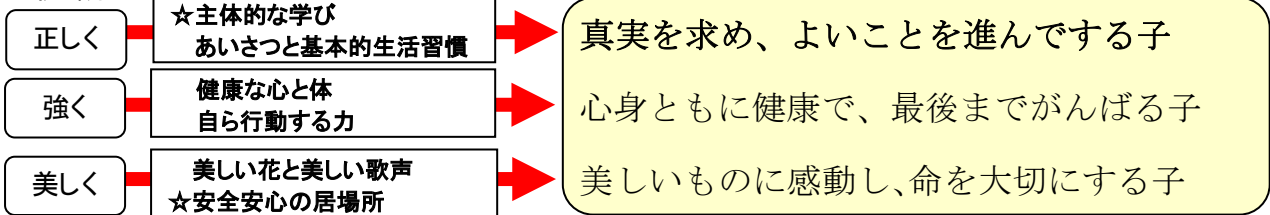

## <教育目標> 「元氣な子 たくましい子 進んでする子」の育成

4月6日に91名の新入生を迎えました。全校で666名の亀っ子たちとともに平成30年度がスタートです。入学式前日の準備では、学校のリーダーとなる新しい6年生たちが、進んで入学式の準備に取り組んでくれました。入学式当日の校歌は、亀小伝統の美しさを感じ、式後の手際のよい片付けは、頼もしく思えました。そして亀っ子たちが育てたたくさんの花に祝福、激励されながら、入学式、始業式を無事に終えることができました。保護者の皆様、地域、行政の皆様に心より感謝申し上げます。

入学式から既に2週間ほど過ぎ、学級・学年での学習、体験活動等も本格的に始まりました。亀っ子たちに声をかけ、褒めたり、励ましたりしてください。

平成30年度の教育目標、重点教育活動、経営方針を次のように掲げました。(上記波線は最重点)

<重点教育活動> 『声ひびき合う学校・生き生きと活動する子ども』

合い言葉 「花・歌・あいさつ そして かがやく命」

<校訓>